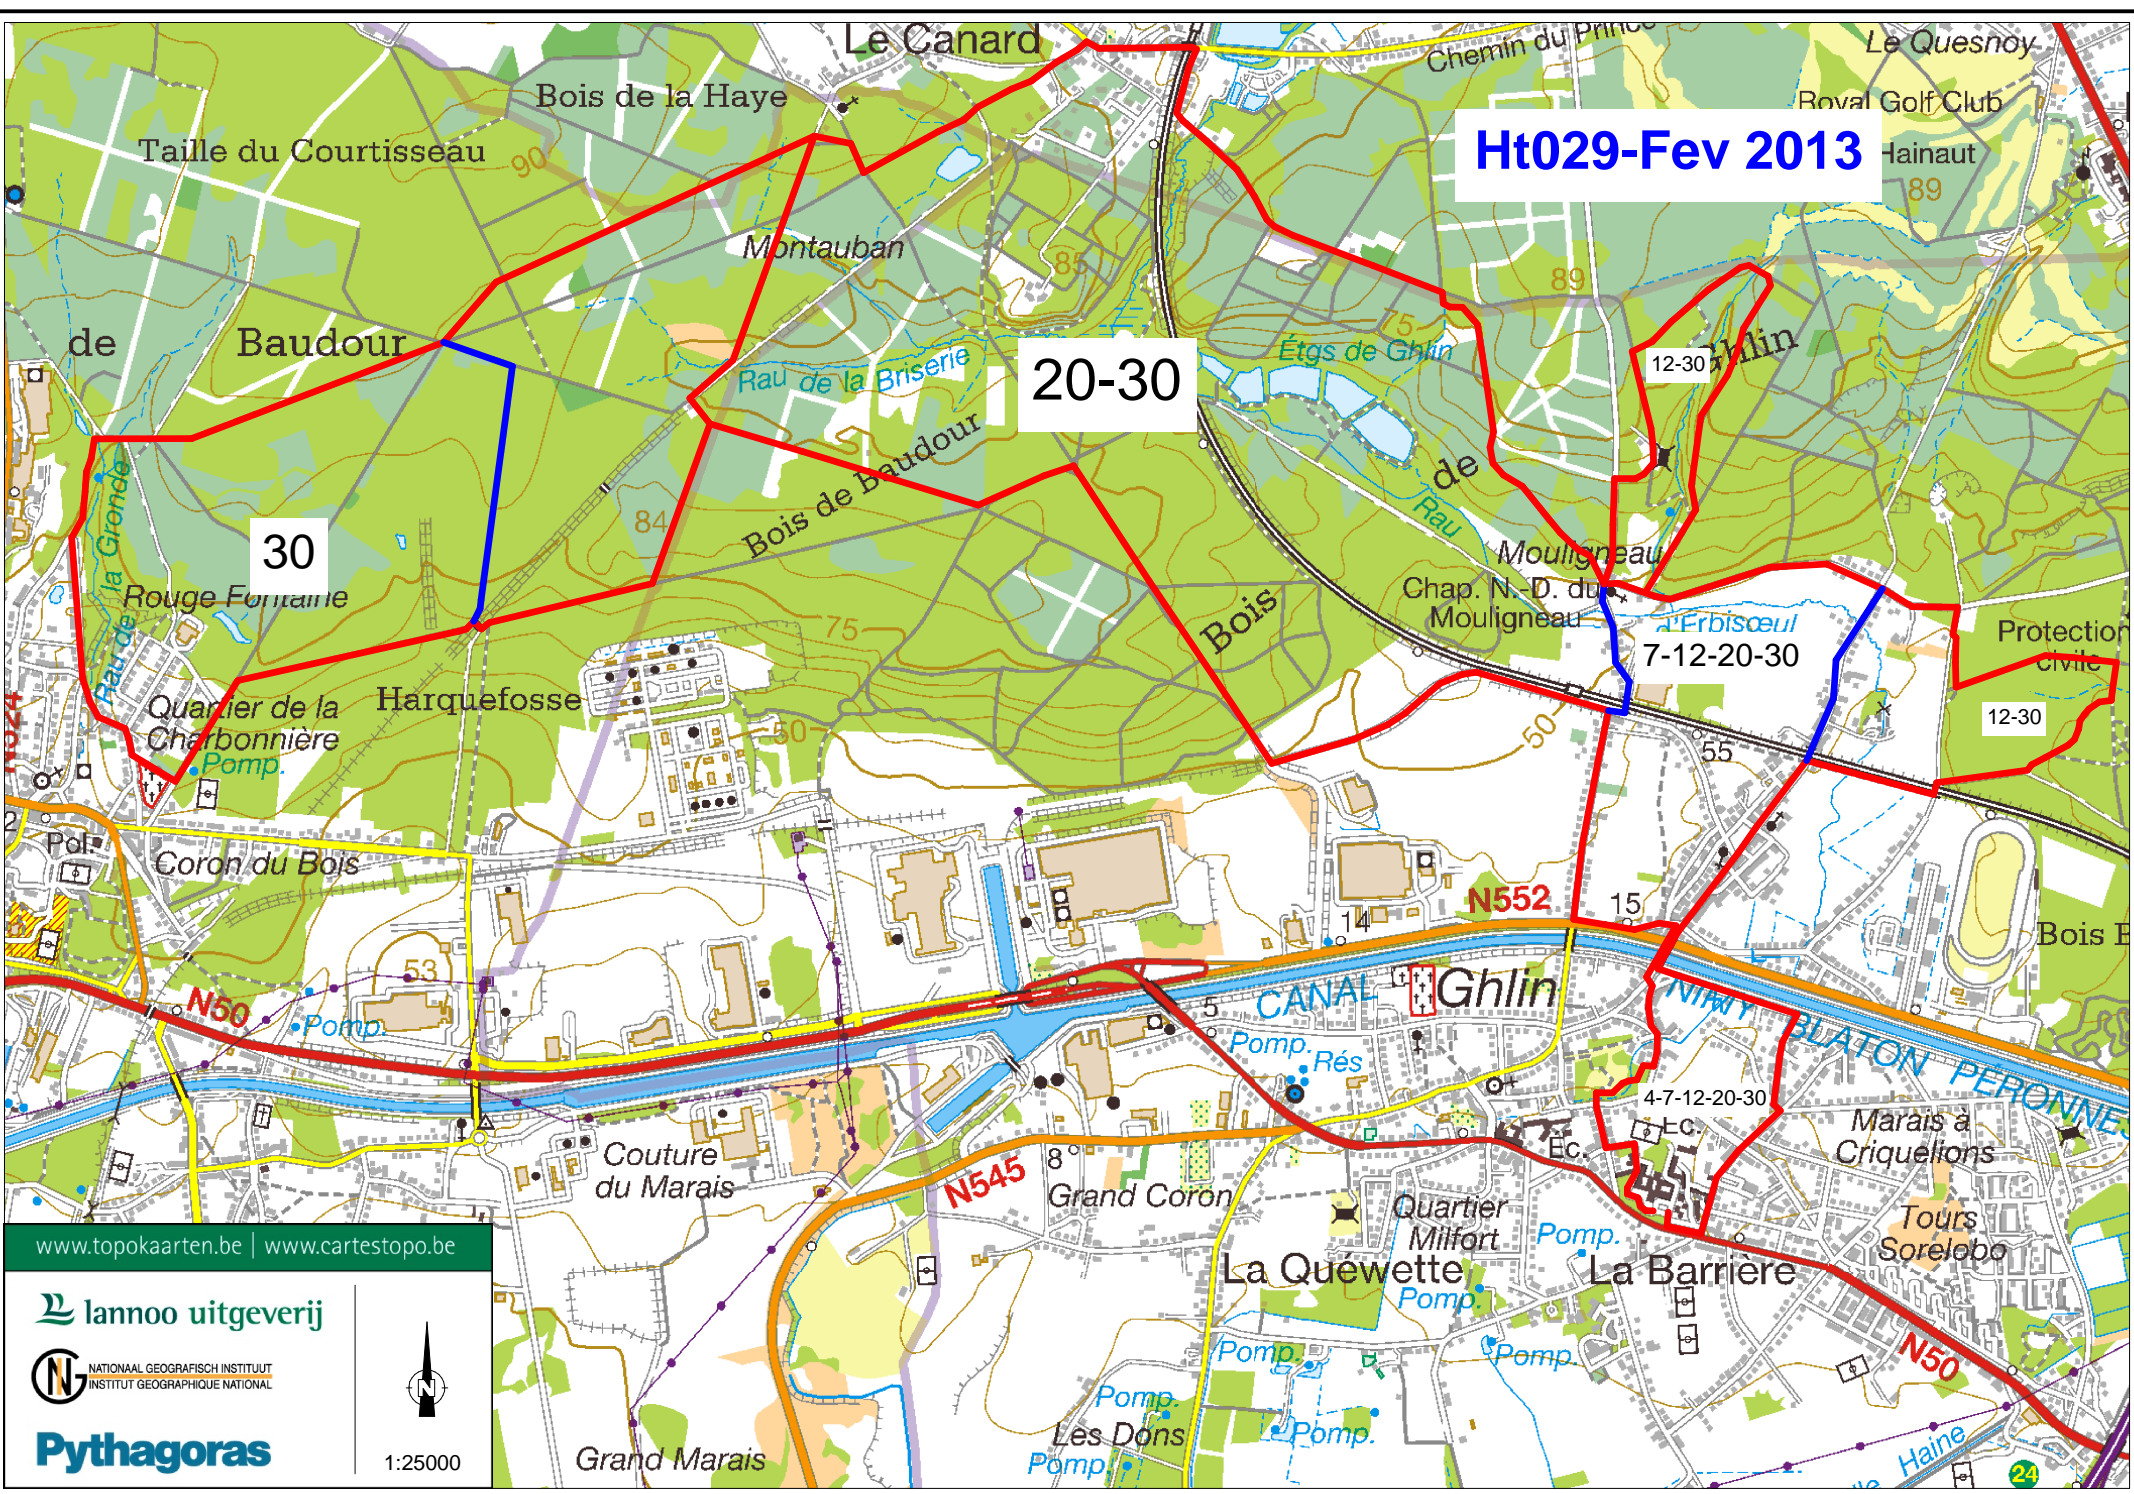

Ht029-Fev 2013

20-30

30

12-30

12-30

7-12-20-30

4-7-12-20-30

www.topokaarten.be | www.cartestopo.be

lanoo uitgeverij

NATIONAAL GEOGRAFISCH INSTITUUT
INSTITUT GEOGRAPHIQUE NATIONAL

Pythagoras

1:25000