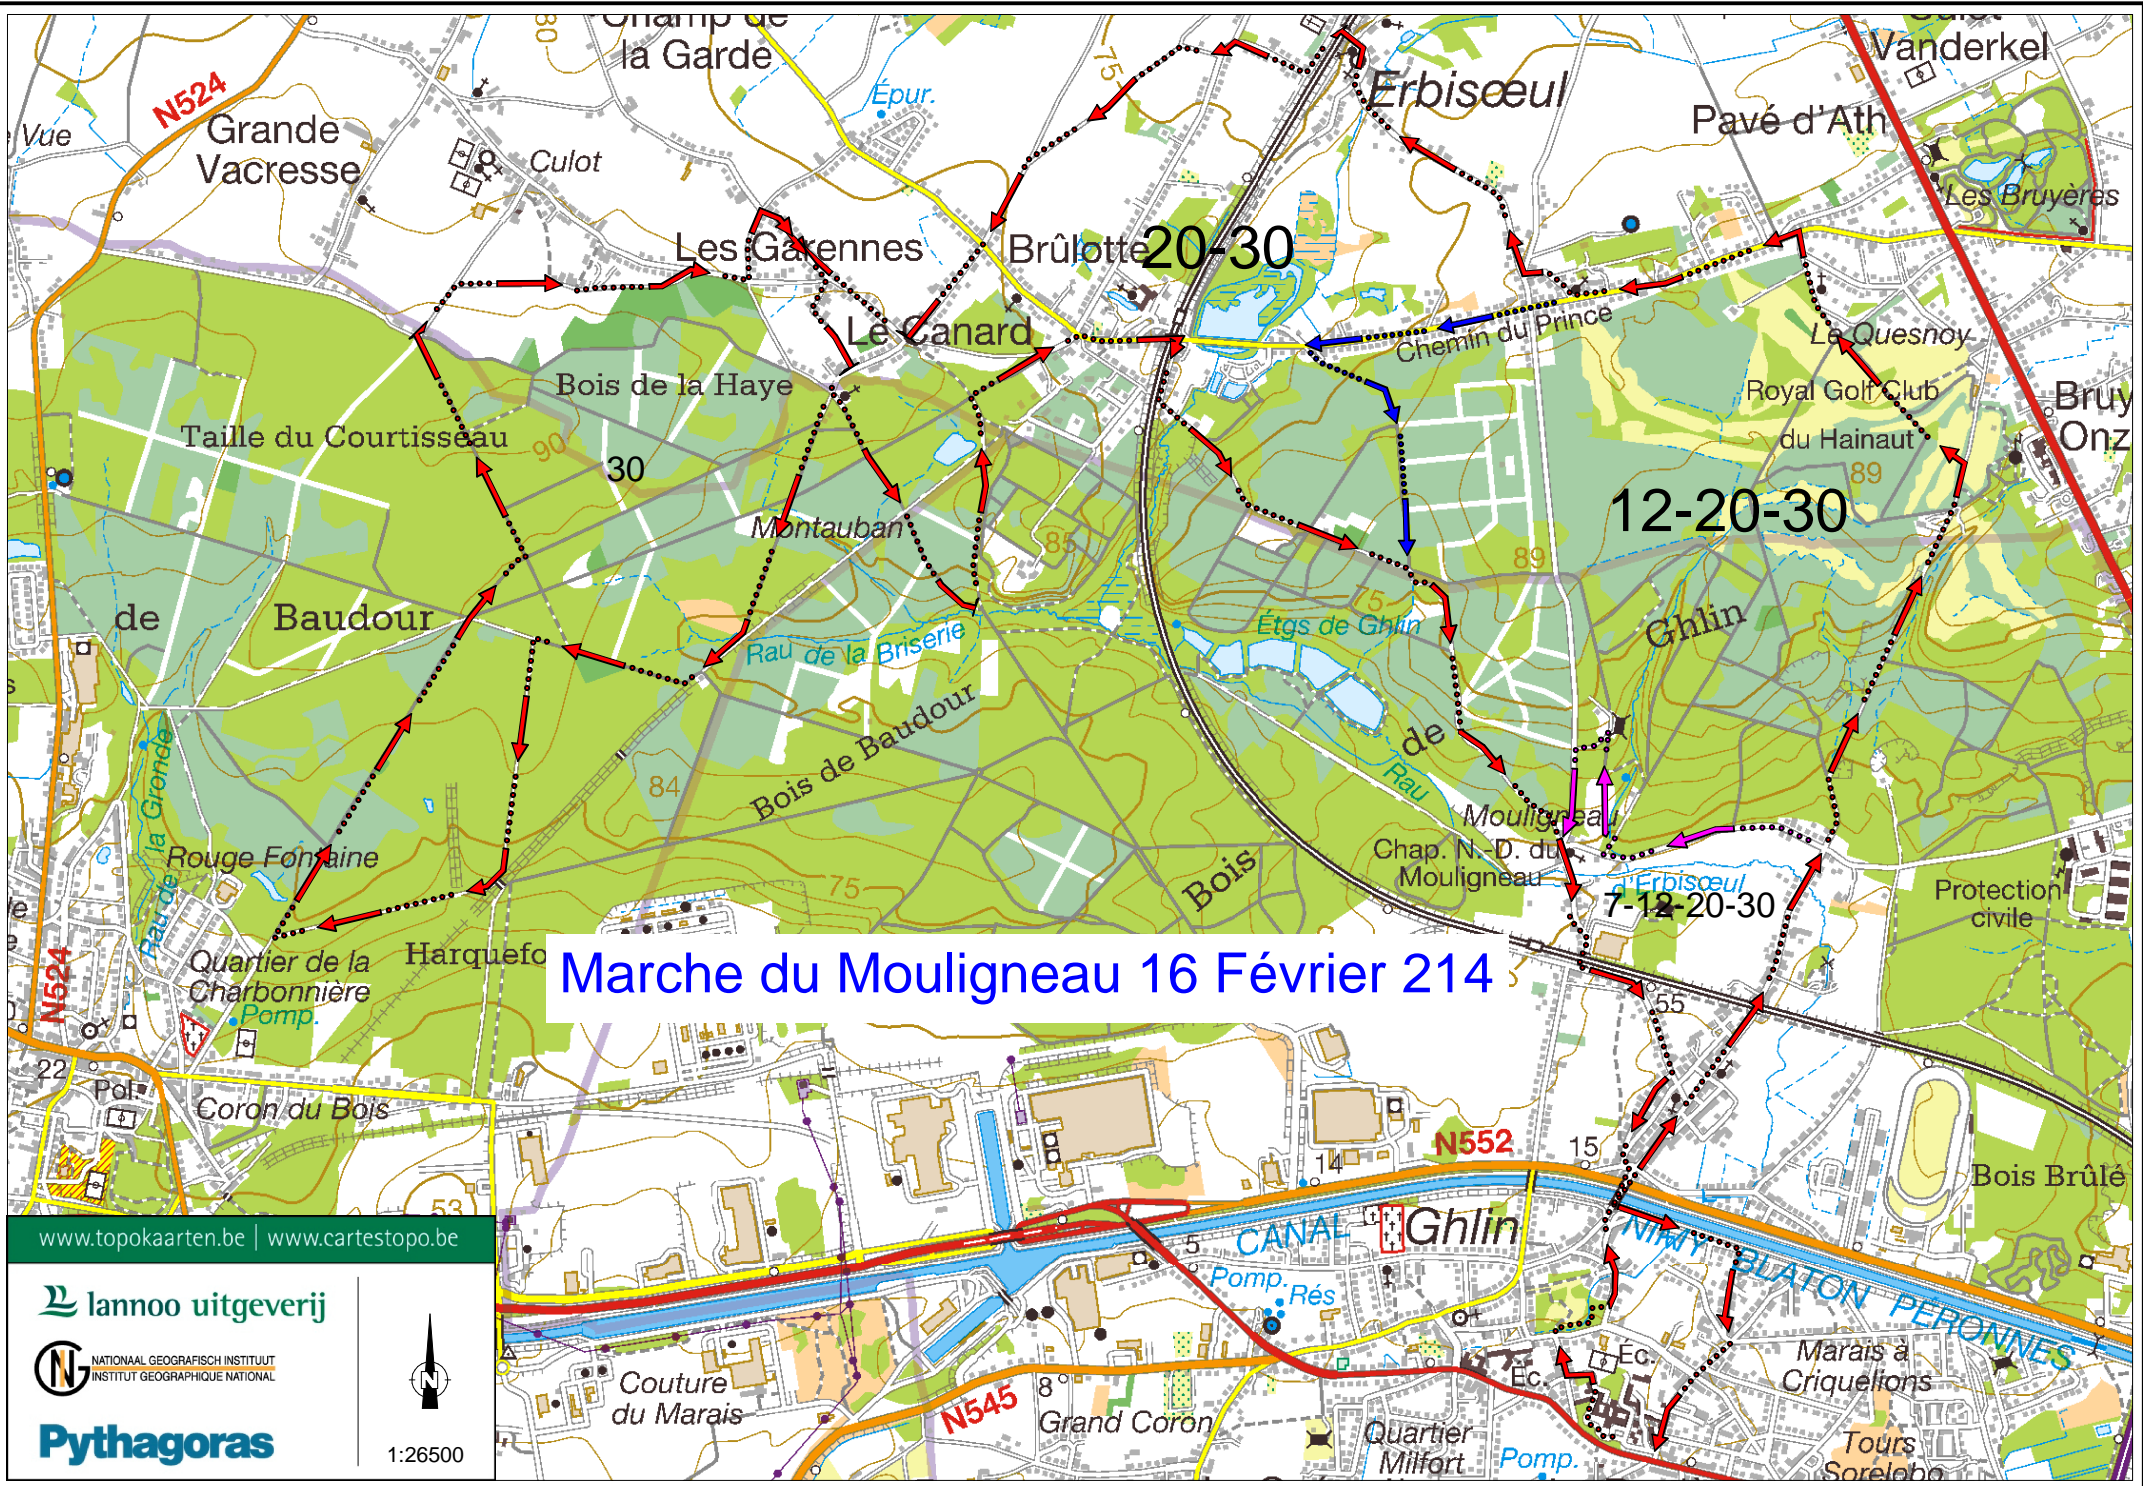

# Marche du Mouligneau 16 Février 214

[www.topokaarten.be](http://www.topokaarten.be) | [www.cartestopo.be](http://www.cartestopo.be)

 Iannoo uitgeverij

 NATIONAL GEOGRAFISCH INSTITUUT  
INSTITUT GEOGRAPHIQUE NATIONAL

 Pythagoras

1:26500