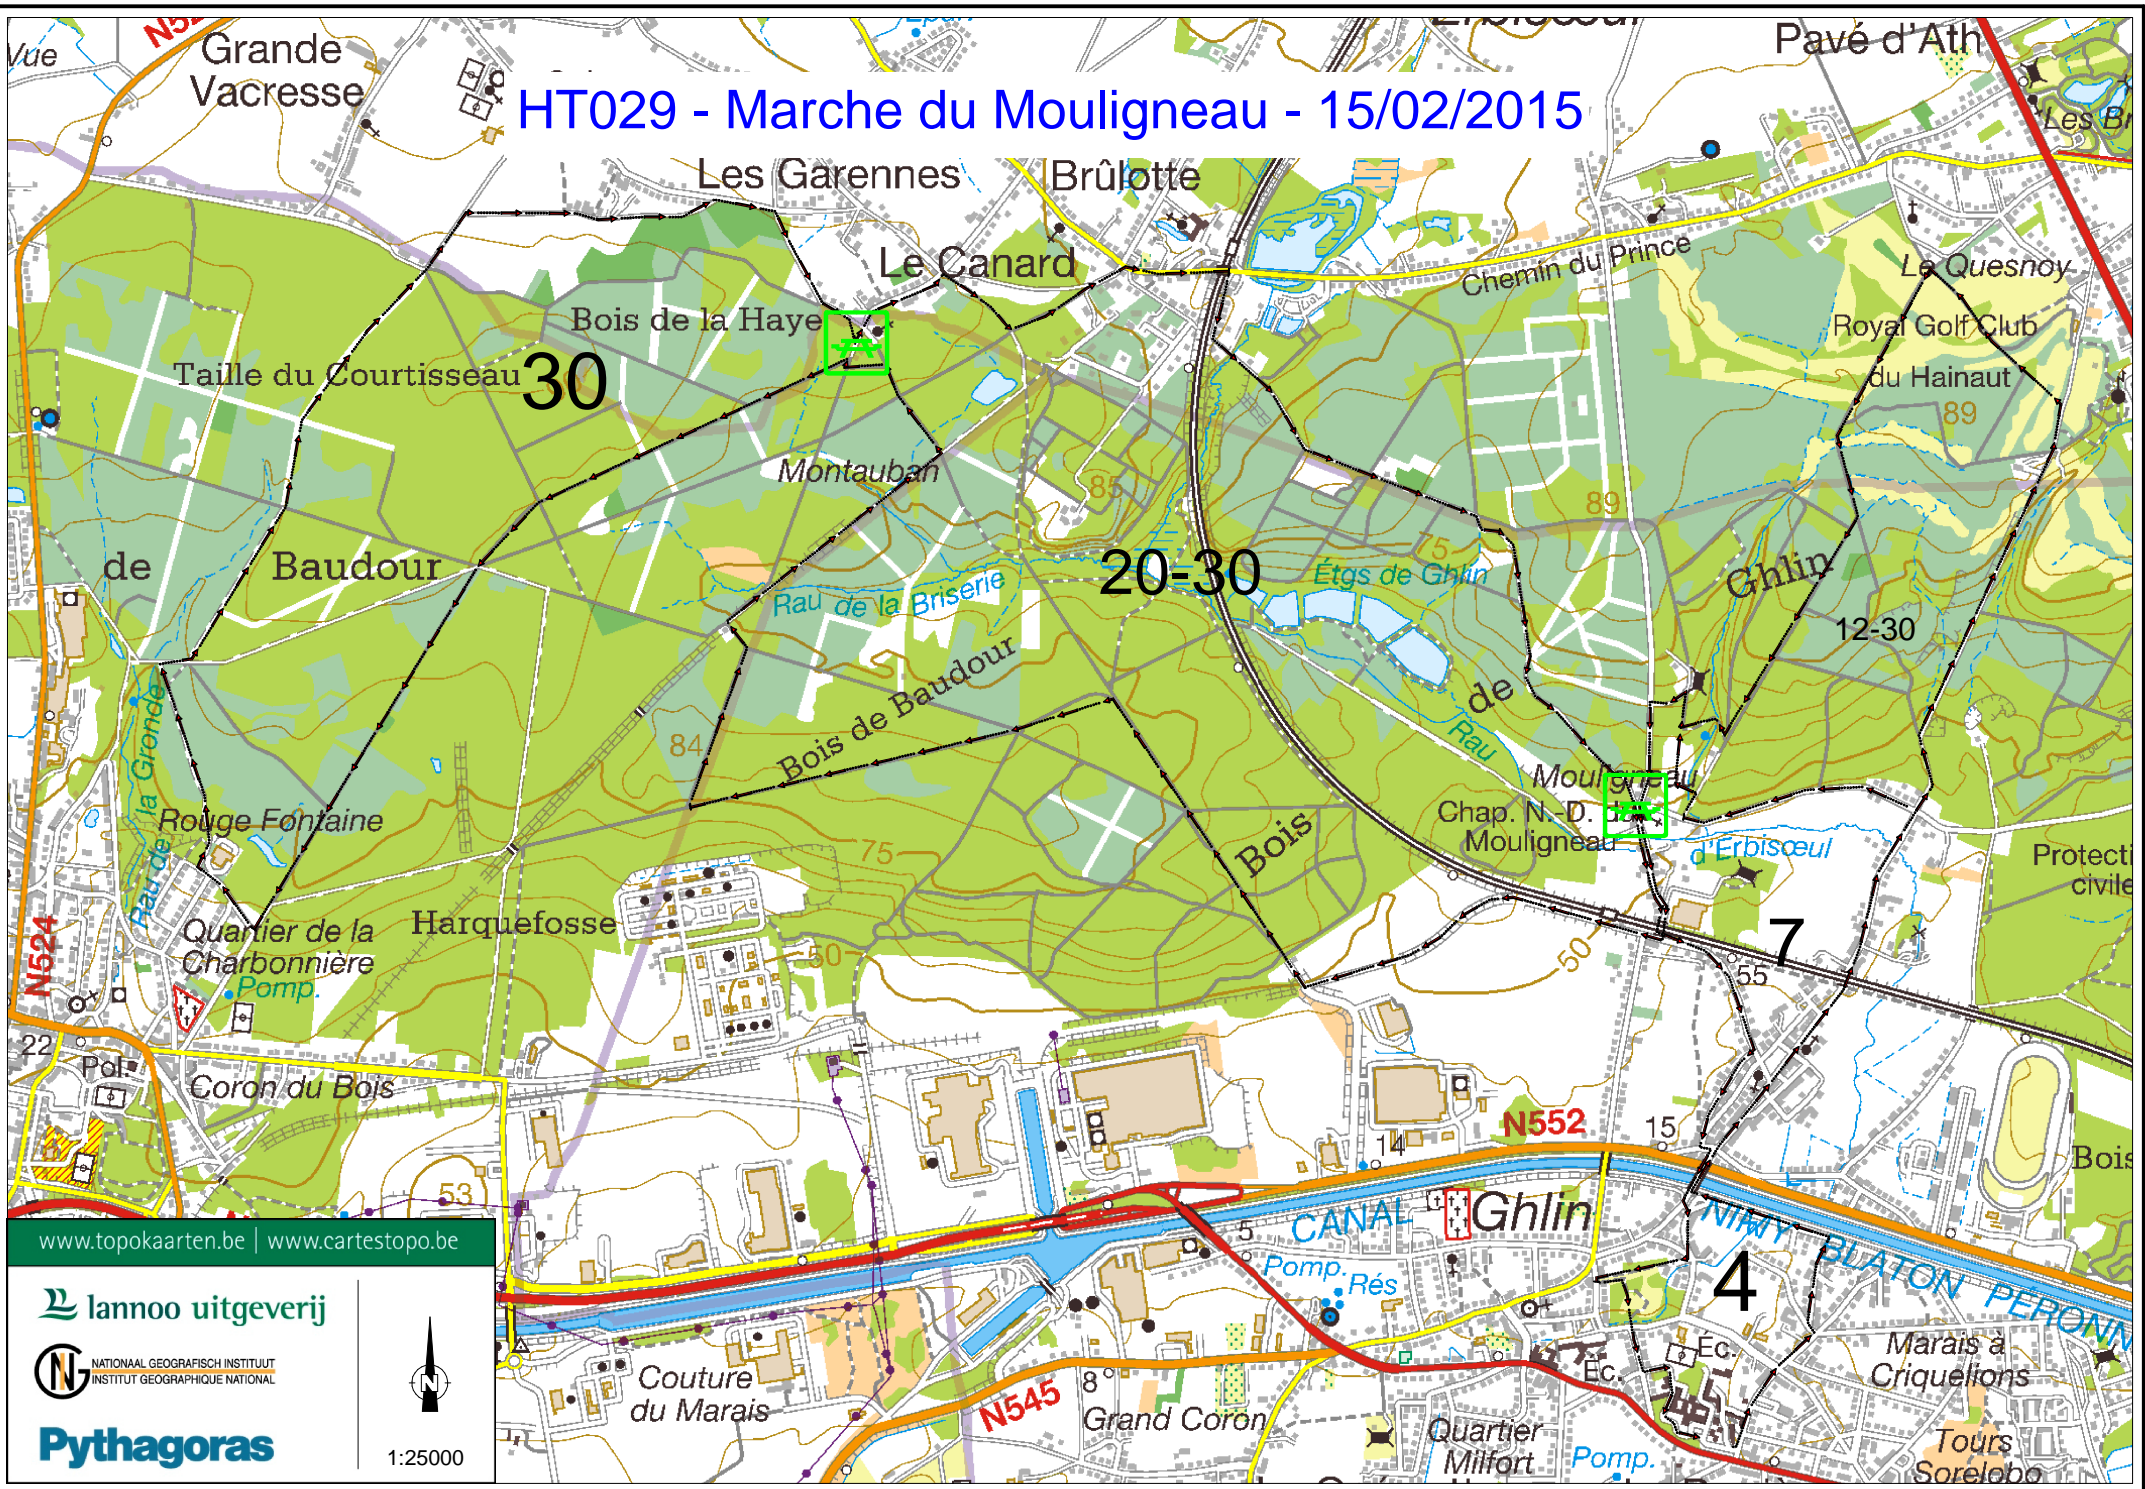

# HT029 - Marche du Mouligneau - 15/02/2015

[www.topokaarten.be](http://www.topokaarten.be) | [www.cartestopo.be](http://www.cartestopo.be)

 Iannoo uitgeverij

 NATIONAL GEOGRAFISCH INSTITUUT  
INSTITUT GEOGRAPHIQUE NATIONAL

 Pythagoras

1:25000