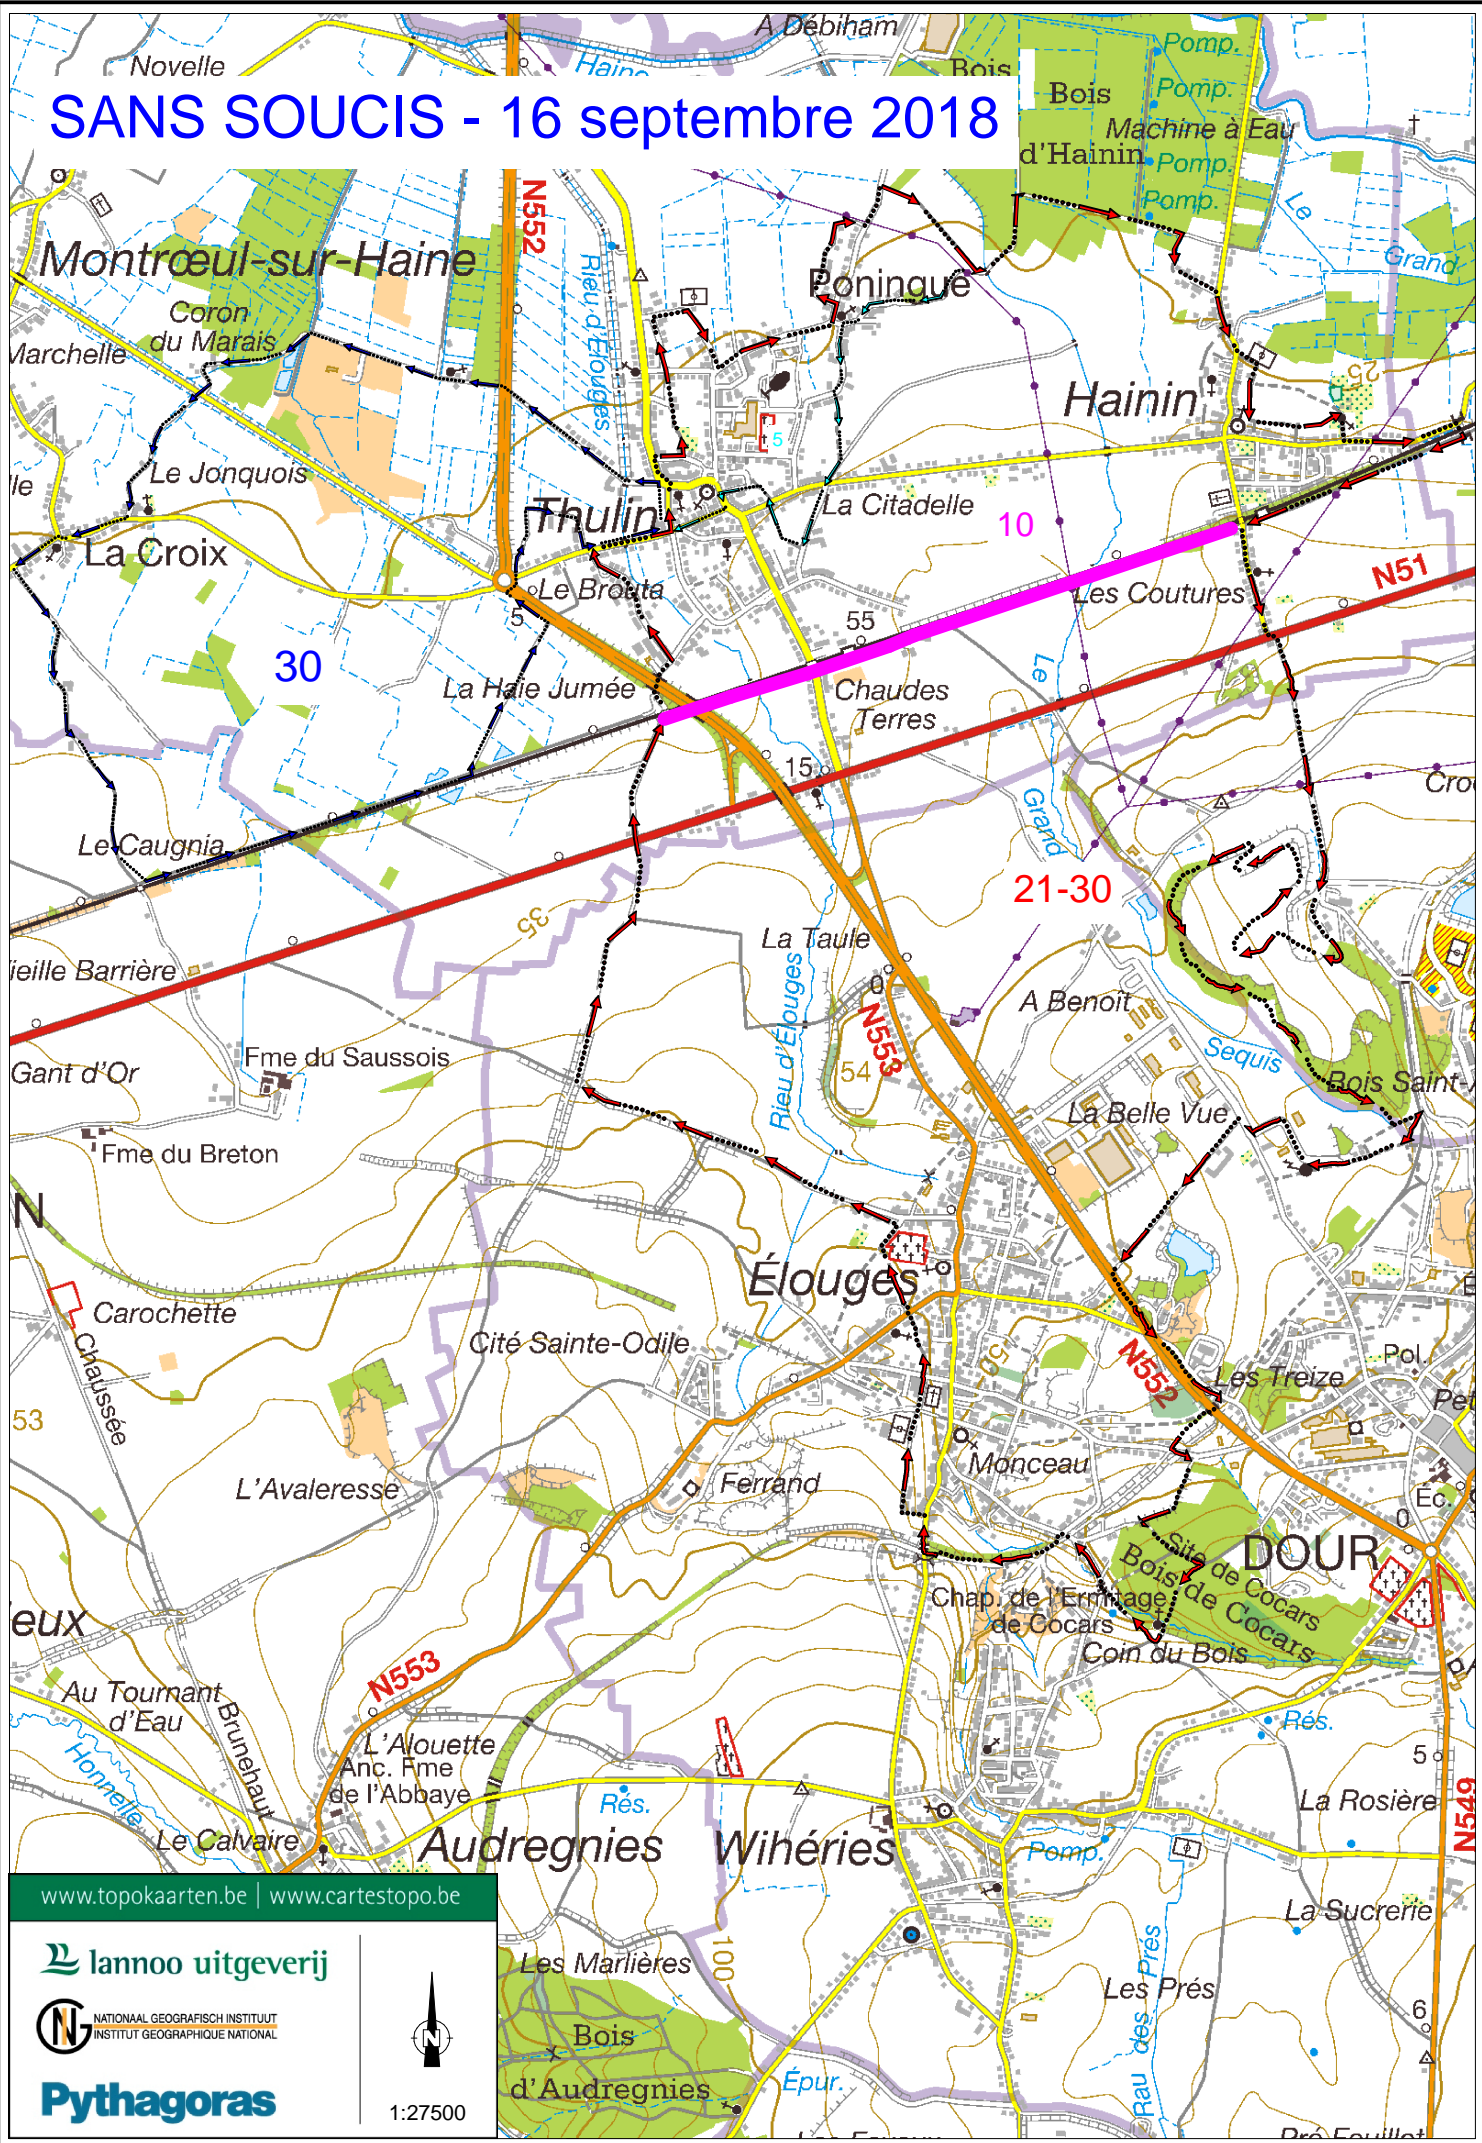

# SANS SOUCIS - 16 septembre 2018

[www.topokaarten.be](http://www.topokaarten.be) | [www.cartestopo.be](http://www.cartestopo.be)

 Iannoo uitgeverij

 NATIONALAAR GEOGRAFISCH INSTITUUT  
INSTITUT GEOGRAPHIQUE NATIONAL

 Pythagoras

1:27500